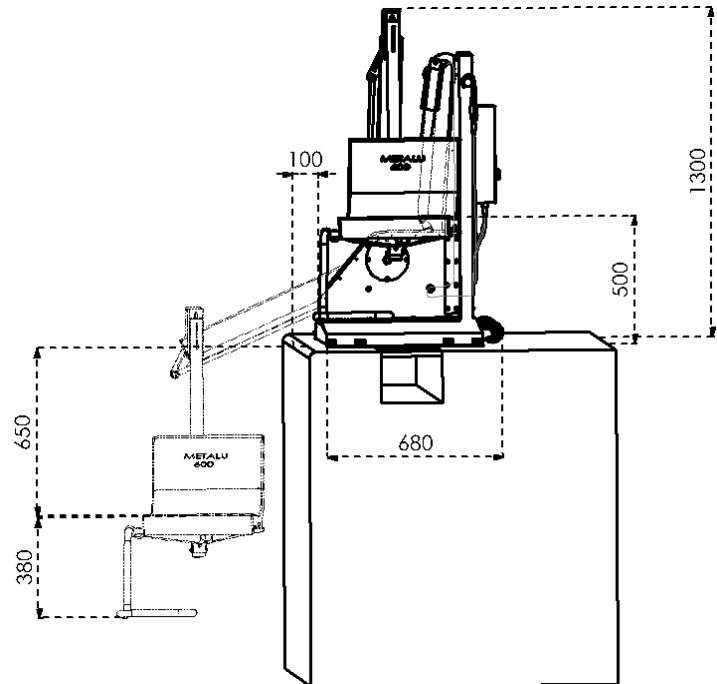

# COTAS METALU 600

(COTAS EN MM)

VISTA LATERAL  
DERECHA

VISTA  
POSTERIOR

ASIENTO  
DESMONTABLE