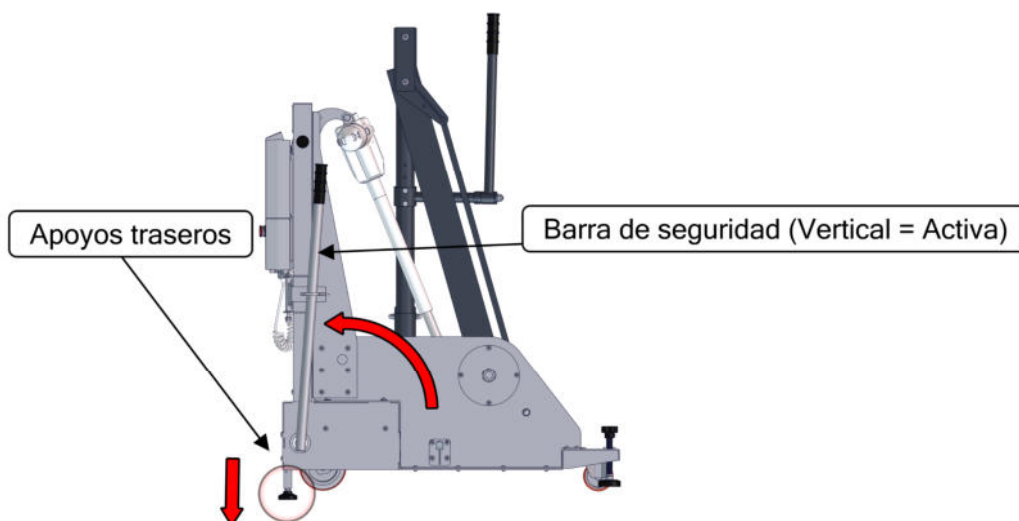

Ascensor acuático: METALU S-400

Asistente a batería para acceso a piscinas.

Diseñado para piscinas contruidas a ras del suelo.

METALU
ascensoracuatico.com

Colocación del elevador.

ISO 9001
ISO 14001
BUREAU VERITAS
Certification

Índice

1. Colocación del elevador.....	3
---------------------------------	---

1. Colocación del elevador.

Colocar el elevador METALU S-400 es muy sencillo, sin ser necesario hacer uso de herramientas externas. Para colocar correctamente el elevador seguir los siguientes puntos (se deberá tener en consideración la normativa impuesta por cada comunidad autónoma).

1. **Desplazar el cuerpo del elevador** hasta el lugar de colocación. Antes de desplazarlo asegurarse de que los apoyos delanteros (husillos) están totalmente subidos. Para facilitar su transporte, se recomienda desplazarlo sin colocar la silla.
2. **Posicionar el elevador** en el del lugar de uso, entre 50 mm y 120 mm del borde de la piscina, sin dejar los apoyos delanteros en el vuelo de la piedra de coronación. Asegurarse que la profundidad en esa zona de la piscina es como mínimo de 0,9 m.

3. Colocar la **barra de seguridad verticalmente** de forma que **descanse en el alojamiento de bisagra** del que dispone para que accione el micro interruptor del sistema eléctrico. Los apoyos traseros quedarán por debajo del nivel de las ruedas traseras, dejándolas suspendidas en el aire.