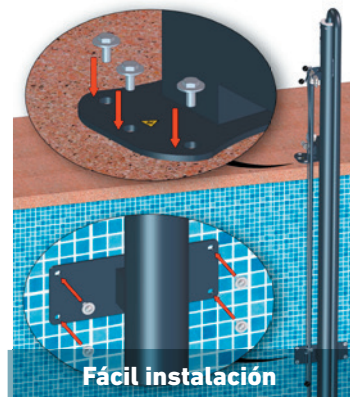

METALU PANTALÁN

METALU PANTALÁN

ELEVADOR HIDRÁULICO

DISEÑADO PARA PISCINAS EN ALTO (ELEVADAS).
Anclaje al suelo y muro de la piscina.

CARACTERÍSTICAS

Usuario autónomo.

Diseño personalizado.

Para su funcionamiento es necesario una toma de agua con 3,5 kg. de presión.

Doble mando de accionamiento a diferentes alturas para garantizar la autonomía del usuario.

Límite de fabricación: perfil con una pérdida de agua de máximo 1,5 metros.

Asiento regulable en altura.

Incluye: Reposapiés abatible / Reposabrazos abatible / Cinturón de seguridad.

ACERO INOX.
AISI 316L.

**Recorrido
de asiento**

**Capacidad
de elevación**

**Radio
de giro**

Fácil instalación

Versátil

Incluye complementos

ESPECIALISTAS EN **ACCESIBILIDAD EN PISCINAS**