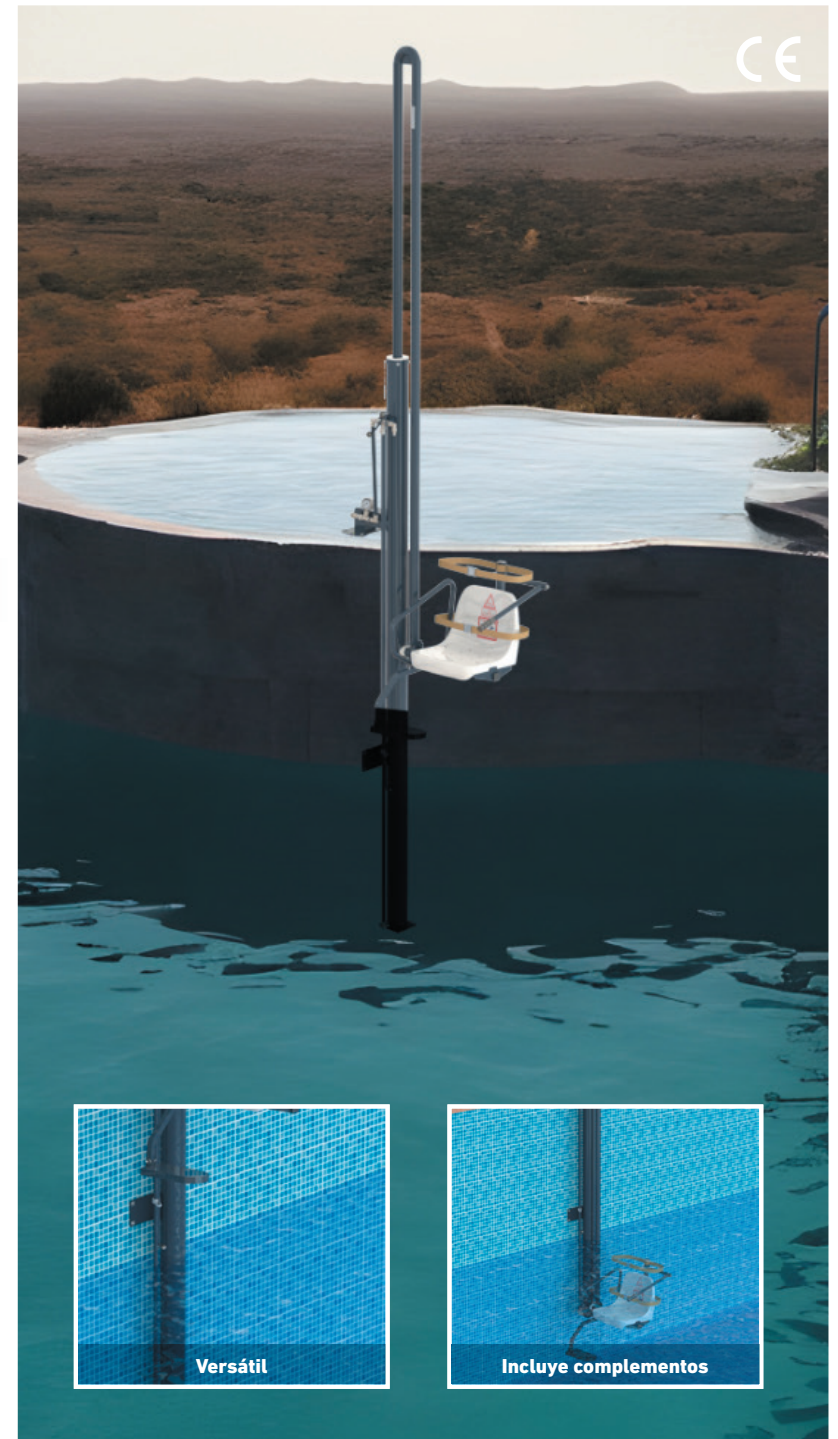

METALU PANTALÁN

METALU PANTALÁN

ELEVADOR HIDRÁULICO

DISEÑADO PARA PISCINAS EN ALTO (ELEVADAS).
Anclaje al suelo y muro de la piscina.

CARACTERÍSTICAS

Usuario autónomo.

Diseño personalizado.

Para su funcionamiento es necesario una toma de agua con 3,5 kg. de presión.

Doble mando de accionamiento a diferentes alturas para garantizar la autonomía del usuario.

Límite de fabricación: perfil con una pérdida de agua de máximo 1,5 metros.

Asiento regulable en altura.

Incluye: Reposapiés abatible / Reposabrazos abatible / Cinturón de seguridad.

ACERO INOX.
AISI 316L.

**Recorrido
de asiento**

**Capacidad
de elevación**

**Radio
de giro**

Fácil instalación

Versátil

Incluye complementos

ESPECIALISTAS EN **ACCESIBILIDAD EN PISCINAS**