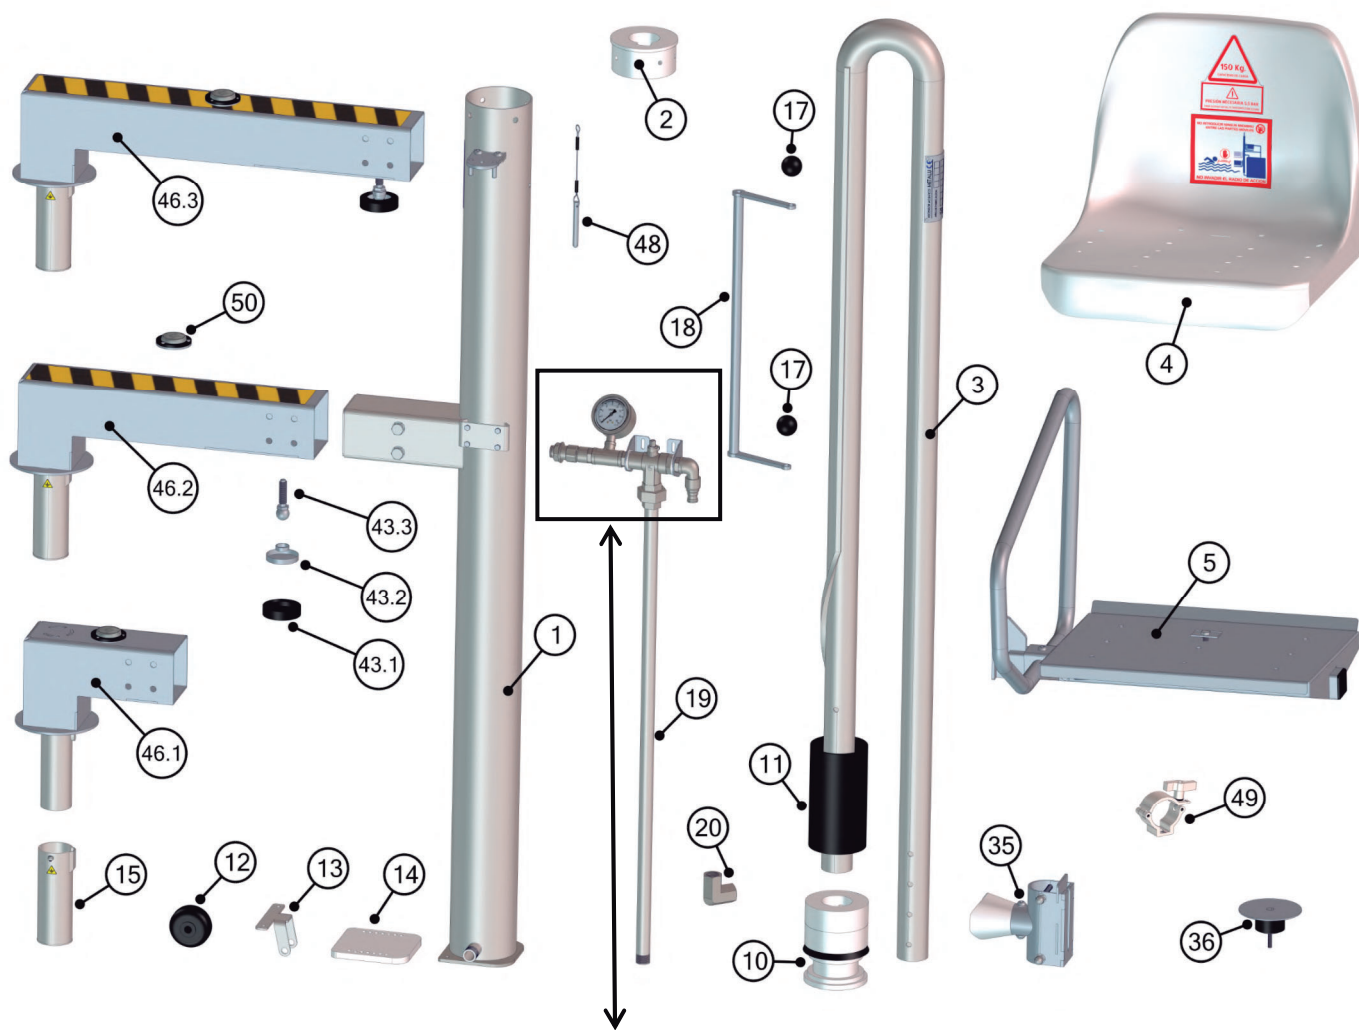

1. Despiece y recambios del elevador.

En el siguiente listado se numeran los principales recambios del elevador. Para el recambio de cualquier otro componente ponerse en contacto con las oficinas de METALU.

1	Cilindro	24	TE
2	Pieza guía	26	Manómetro
3	Eje	27	Pieza en L
4	Asiento PVC	28	Válvula de tres vías
5	Estructura silla	29	Tuerca unión
10	Kit de junta y cajera	30	Racor codo 90° M-H
11	Separador	31	Arandelas de separación
12	Rueda	35	Porta silla
13	Soporte rueda	36	Tapón de anclaje
14	Placa tope inferior estándar	43.1	Funda pie de apoyo
15	Casquillo de anclaje	43.2	Elemento de nivelación
17	Bola de maneta	43.3	Varilla pie de apoyo
18	Mandos de válvula	46.1	Anclaje estándar
19	Tubo del agua	46.2	Anclaje especial 450
20	Racor codo 90° H-H	46.3	Anclaje especial 600
21	Conector rápido hembra	48	Pasador
22	Conector rápido macho	49	Soportes de pared
23	Manchón	50	Nivel ojo de buey

Despiece y recambios del elevador.

11. Cotas espaciales del elevador

Cotas del elevador replegado. Unidades en milímetros [mm].

* Cota dependiente de la distancia de la pared interna de la piscina al cilindro.

Cotas del elevador posicionado en un perfil estándar de piscina. Unidades en milímetros [mm].

* Cotas dependiente de la cota de 32 mm, es decir, de la distancia de la pared interna de la piscina al cilindro.