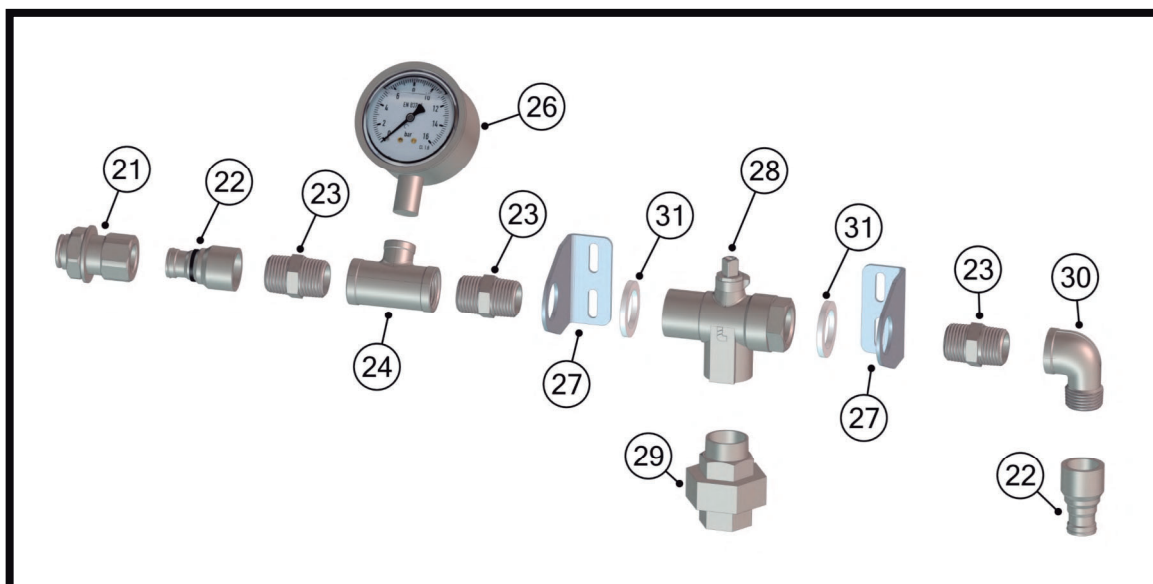

1	Cilindro	24	TE
2	Pieza guía	26	Manómetro
3	Eje	27	Pieza en L
4	Asiento PVC	28	Válvula de tres vías
5	Estructura silla	29	Tuerca unión
10	Kit de junta y cajera	30	Racor codo 90° M-H
11	Separador	31	Arandelas de separación
12	Rueda	35	Porta silla
13	Soporte rueda	36	Tapón de anclaje
14	Placa tope inferior estándar	43.1	Funda pie de apoyo
15	Casquillo de anclaje	43.2	Elemento de nivelación
17	Bola de maneta	43.3	Varilla pie de apoyo
18	Mandos de válvula	46.1	Anclaje estándar
19	Tubo del agua	46.2	Anclaje especial 450
20	Racor codo 90° H-H	46.3	Anclaje especial 600
21	Conector rápido hembra	48	Pasador
22	Conector rápido macho	49	Soportes de pared
23	Manchón	50	Nivel ojo de buey

Despiece y recambios del elevador.

11. Cotas espaciales del elevador

Cotas del elevador replegado. Unidades en milímetros [mm].

* Cota dependiente de la distancia de la pared interna de la piscina al cilindro.

Cotas del elevador posicionado en un perfil estándar de piscina. Unidades en milímetros [mm].

* Cotas dependiente de la cota de 32 mm, es decir, de la distancia de la pared interna de la piscina al cilindro.