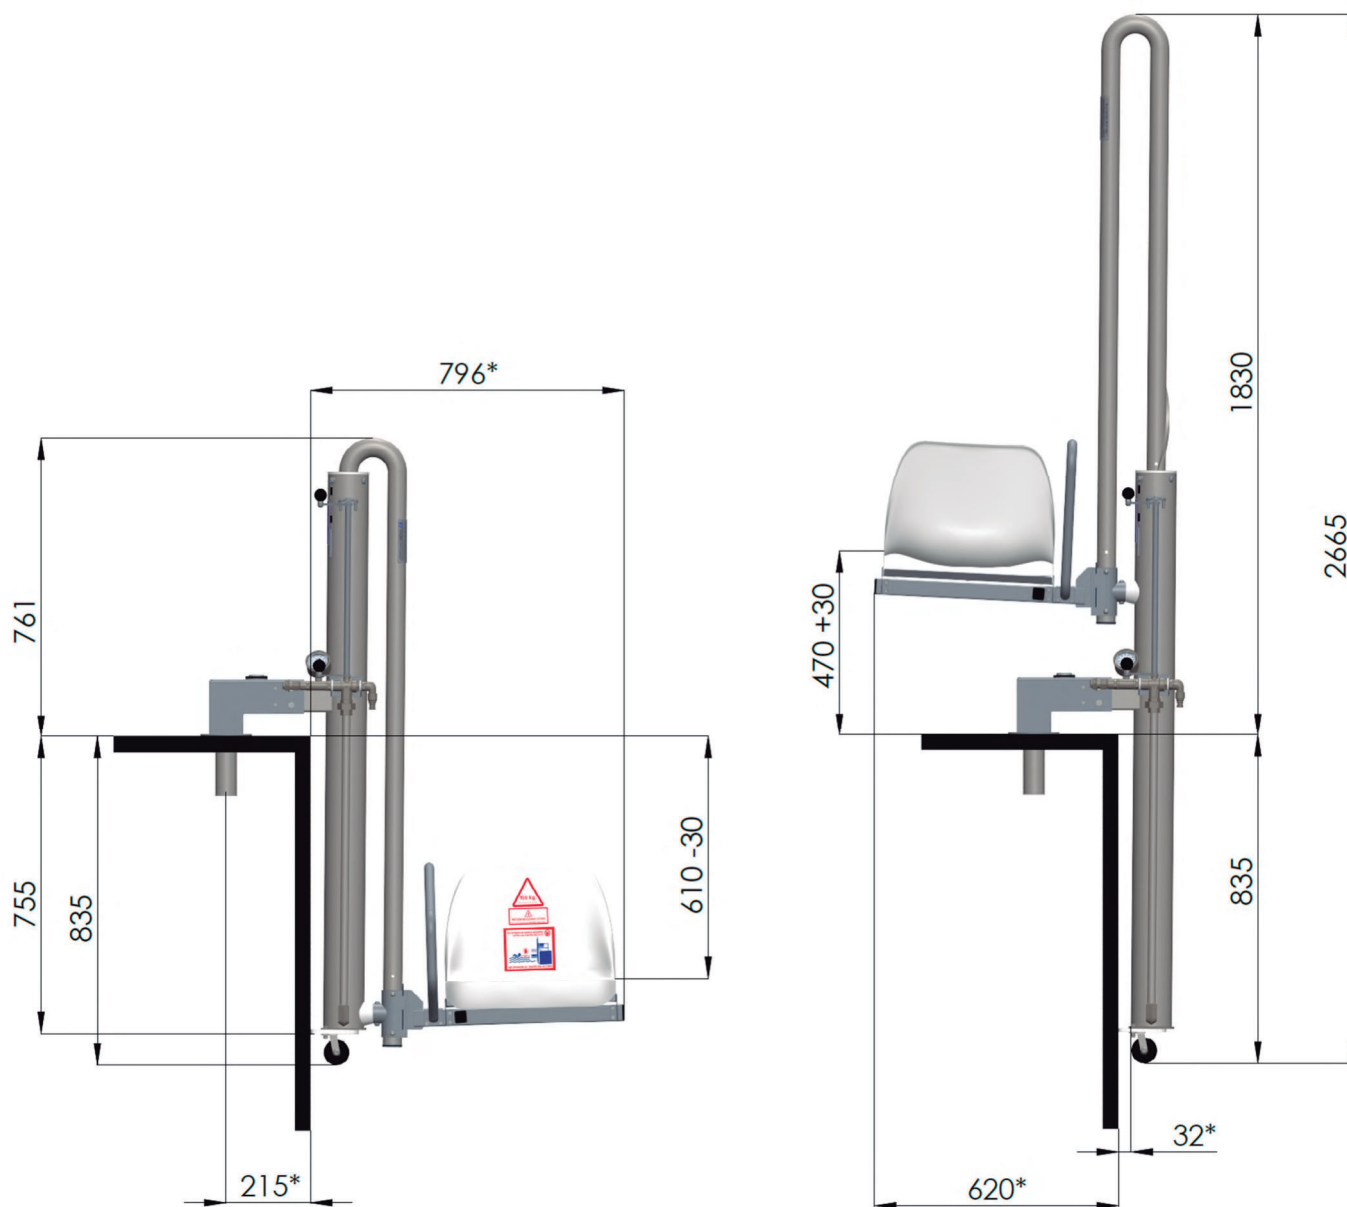

1	Cilindro	24	TE
2	Pieza guía	26	Manómetro
3	Eje	27	Pieza en L
4	Asiento PVC	28	Válvula de tres vías
5	Estructura silla	29	Tuerca unión
10	Kit de junta y cajera	30	Racor codo 90° M-H
11	Separador	31	Arandelas de separación
12	Rueda	35	Porta silla
13	Soporte rueda	36	Tapón de anclaje
14	Placa tope inferior estándar	43.1	Funda pie de apoyo
15	Casquillo de anclaje	43.2	Elemento de nivelación
17	Bola de maneta	43.3	Varilla pie de apoyo
18	Mandos de válvula	46.1	Anclaje estándar
19	Tubo del agua	46.2	Anclaje especial 450
20	Racor codo 90° H-H	46.3	Anclaje especial 600
21	Conector rápido hembra	48	Pasador
22	Conector rápido macho	49	Soportes de pared
23	Manchón	50	Nivel ojo de buey

Despiece y recambios del elevador.

11. Cotas espaciales del elevador

Cotas del elevador replegado. Unidades en milímetros [mm].

* Cota dependiente de la distancia de la pared interna de la piscina al cilindro.

Cotas del elevador posicionado en un perfil estándar de piscina. Unidades en milímetros [mm].

* Cotas dependiente de la cota de 32 mm, es decir, de la distancia de la pared interna de la piscina al cilindro.