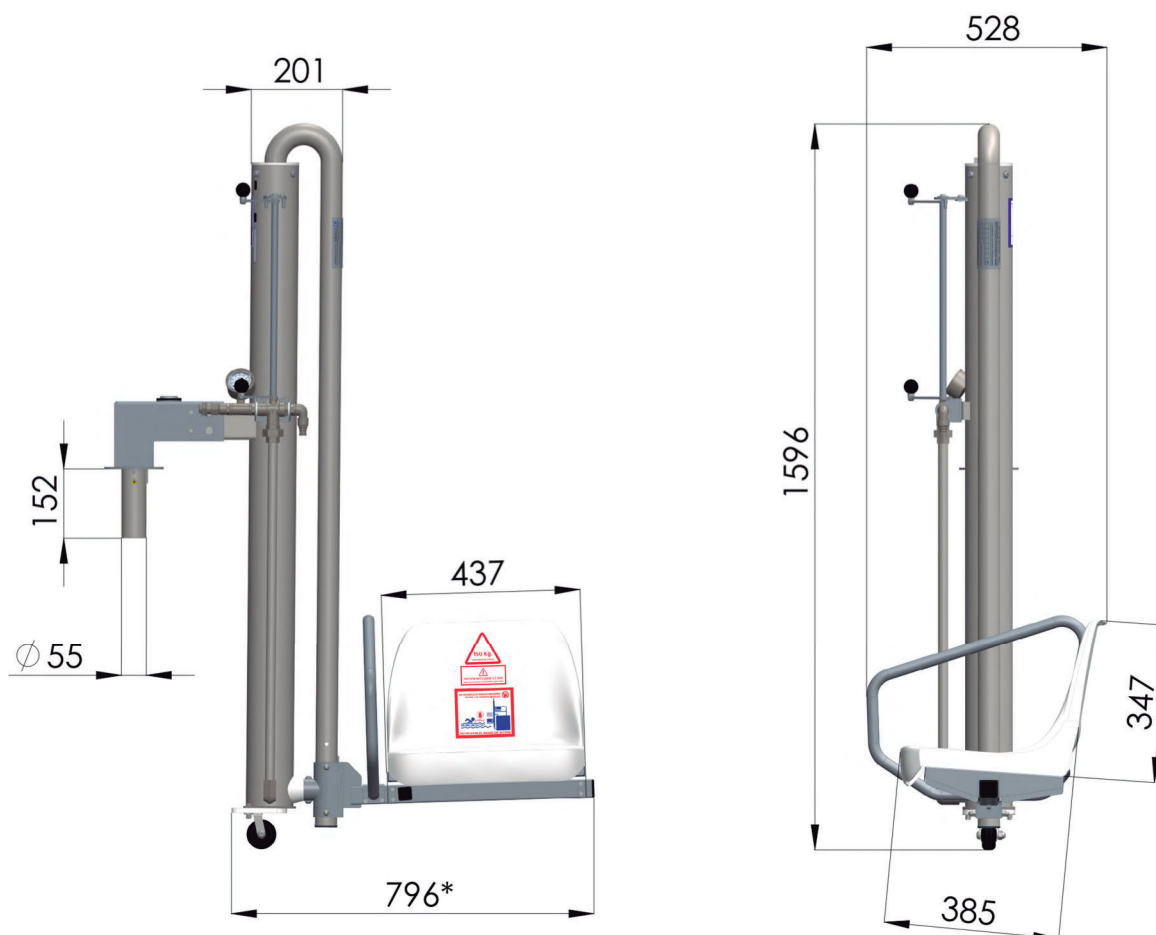

1	Cilindro	24	TE
2	Pieza guía	26	Manómetro
3	Eje	27	Pieza en L
4	Asiento PVC	28	Válvula de tres vías
5	Estructura silla	29	Tuerca unión
10	Kit de junta y cajera	30	Racor codo 90° M-H
11	Separador	31	Arandelas de separación
12	Rueda	35	Porta silla
13	Soporte rueda	36	Tapón de anclaje
14	Placa tope inferior estándar	43.1	Funda pie de apoyo
15	Casquillo de anclaje	43.2	Elemento de nivelación
17	Bola de maneta	43.3	Varilla pie de apoyo
18	Mandos de válvula	46.1	Anclaje estándar
19	Tubo del agua	46.2	Anclaje especial 450
20	Racor codo 90° H-H	46.3	Anclaje especial 600
21	Conector rápido hembra	48	Pasador
22	Conector rápido macho	49	Soportes de pared
23	Manchón	50	Nivel ojo de buey

Despiece y recambios del elevador.

11. Cotas espaciales del elevador

Cotas del elevador replegado. Unidades en milímetros [mm].

* Cota dependiente de la distancia de la pared interna de la piscina al cilindro.

Cotas del elevador posicionado en un perfil estándar de piscina. Unidades en milímetros [mm].

* Cotas dependiente de la cota de 32 mm, es decir, de la distancia de la pared interna de la piscina al cilindro.