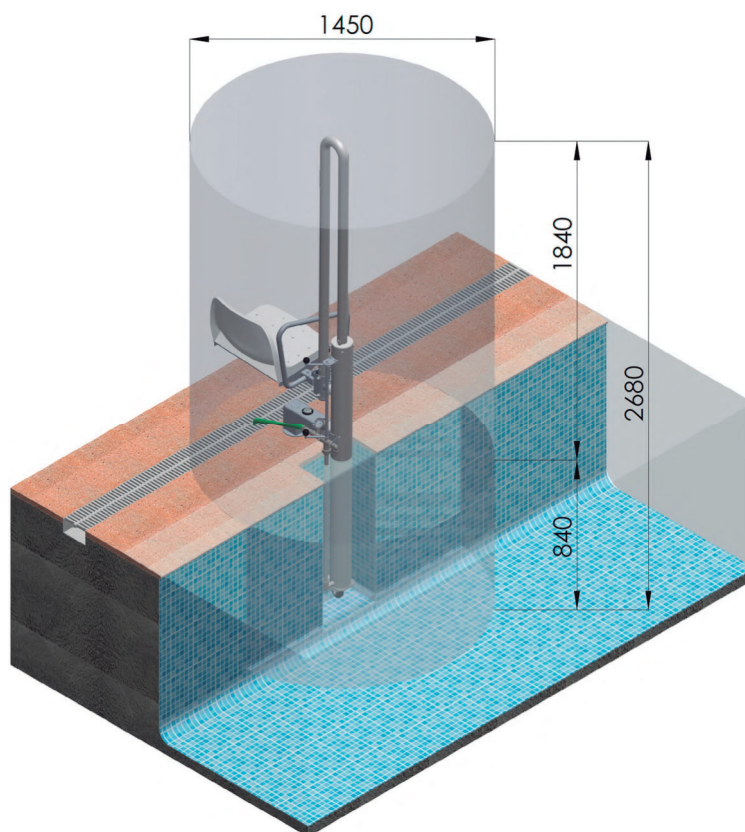

Cotas espaciales del elevador desplegado. Unidades en milímetros [mm].

Cotas del espacio tridimensional en el que trabaja el elevador (vista en 3D).