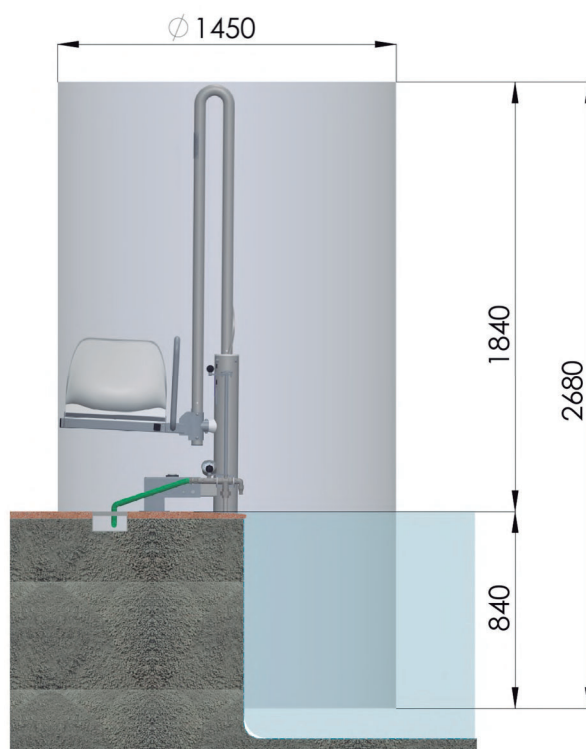

1	Cilindro	24	TE
2	Pieza guía	26	Manómetro
3	Eje	27	Pieza en L
4	Asiento PVC	28	Válvula de tres vías
5	Estructura silla	29	Tuerca unión
10	Kit de junta y cajera	30	Racor codo 90° M-H
11	Separador	31	Arandelas de separación
12	Rueda	35	Porta silla
13	Soporte rueda	36	Tapón de anclaje
14	Placa tope inferior estándar	43.1	Funda pie de apoyo
15	Casquillo de anclaje	43.2	Elemento de nivelación
17	Bola de maneta	43.3	Varilla pie de apoyo
18	Mandos de válvula	46.1	Anclaje estándar
19	Tubo del agua	46.2	Anclaje especial 450
20	Racor codo 90° H-H	46.3	Anclaje especial 600
21	Conector rápido hembra	48	Pasador
22	Conector rápido macho	49	Soportes de pared
23	Manchón	50	Nivel ojo de buey

Despiece y recambios del elevador.

11. Cotas espaciales del elevador

Cotas del elevador replegado. Unidades en milímetros [mm].

* Cota dependiente de la distancia de la pared interna de la piscina al cilindro.

Cotas del elevador posicionado en un perfil estándar de piscina. Unidades en milímetros [mm].

* Cotas dependiente de la cota de 32 mm, es decir, de la distancia de la pared interna de la piscina al cilindro.

Cotas espaciales del elevador desplegado. Unidades en milímetros [mm].

Cotas del espacio tridimensional en el que trabaja el elevador (vista en 3D).

Cotas del espacio tridimensional en el que trabaja el elevador (vista lateral).